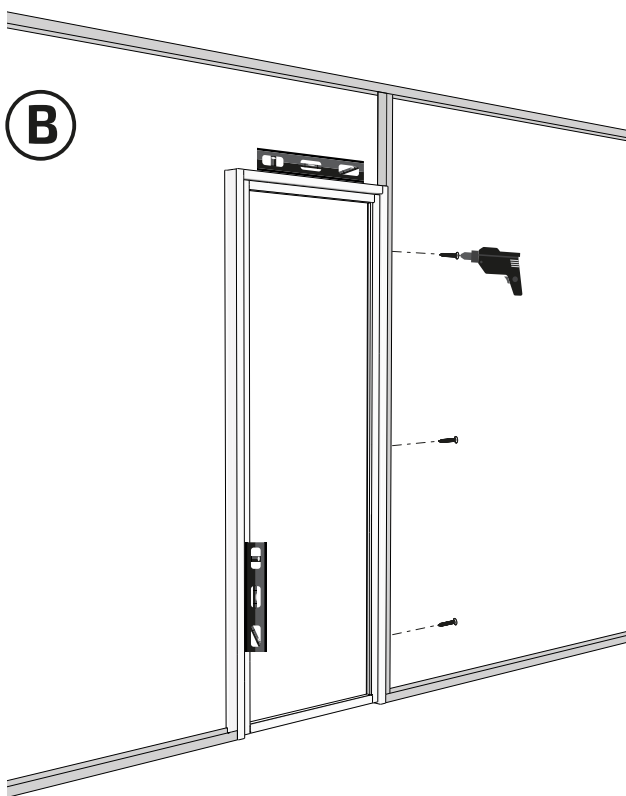

POSE SUR CLOISON DE PLÂTRE AVEC OSSATURE MÉTALLIQUE
INSTALLATION ON PLASTER WALL WITH METAL FRAME
MONTAGE AUF GIPSWAND MIT METALLGERÜST

Il est conseillé de protéger la porte et le vitrage pendant toute la durée de la pose.

We recommend to protect door and glass during the entire installation.

Wir empfehlen, die Tür und die Verglasung während der gesamten Montage zu schützen.

Attention au risque de désassemblage : Maintenir l'ensemble du bloc-porte pour toute manipulation.

Product Disassembly Caution: Hold the entire door block during any handling.

Vorsicht zur auseinandernehmen des Produkt : Des gesamten Türblocks während jede Handhabung halten