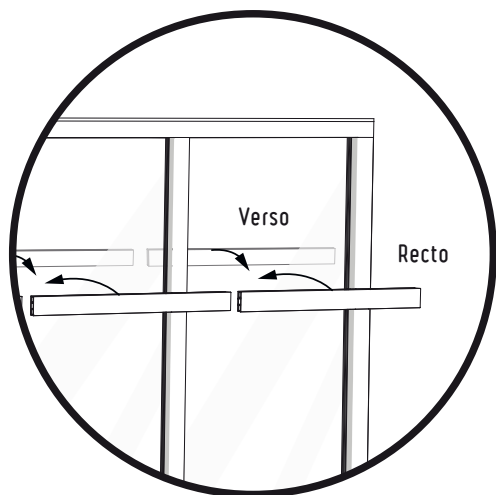

OPTION : LATTE À COLLER - *STICKING SLAT* - *LAMELLEN ZUM KLEBEN*

Vendues séparément, par lot de 3 paires / *Sold separately, in sets of 3 pairs* / *Separat erhältlich, in 3er-Sets.*

PERSONNALISEZ VOTRE PORTE
PERSONALIZE YOUR INTERIOR STEEL DOOR
PERSONALISIEREN SIE IHRE TÜR

FR EN DE

OPTION : LATTE À COLLER - STICKING SLAT - LAMELLEN ZUM KLEBEN

PERSONNALISEZ VOTRE VERRIÈRE - PERSONALIZE YOUR INTERIOR STEEL WINDOW - PERSONALISIEREN SIE IHR VERRIERE