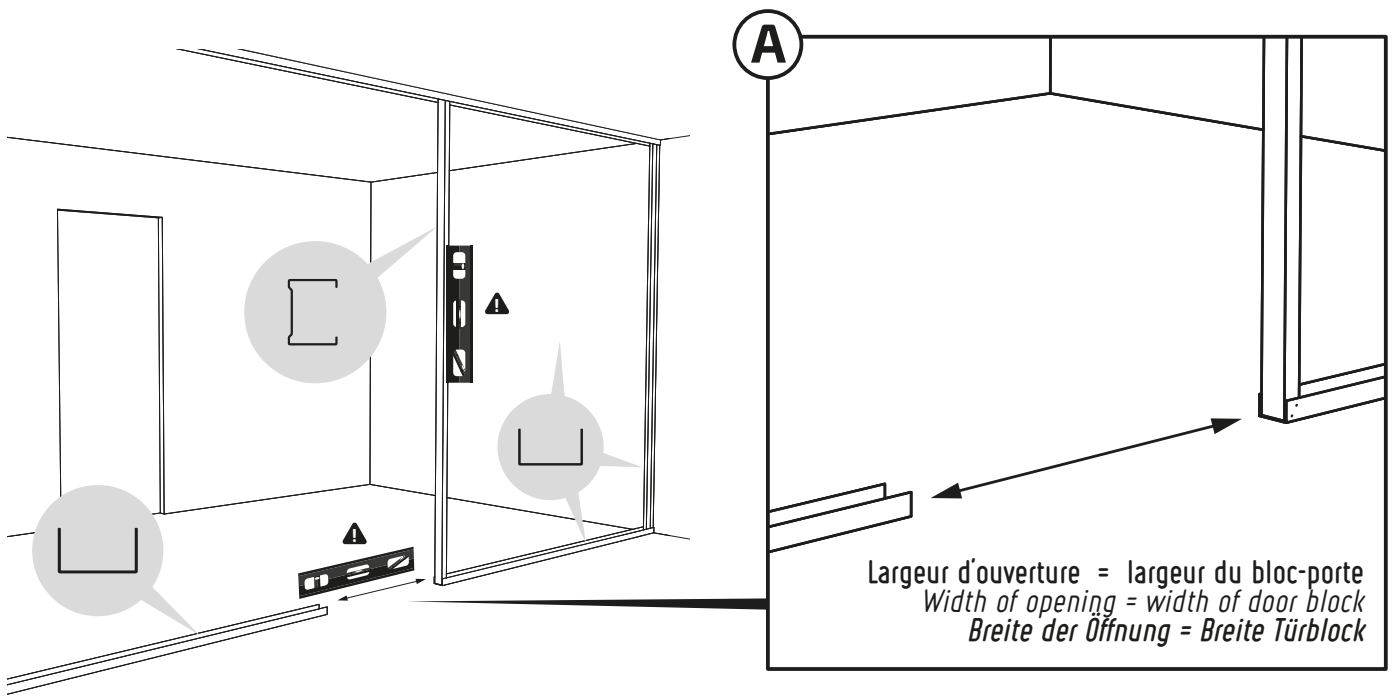

POSE SUR CLOISON DE PLÂTRE AVEC OSSATURE MÉTALLIQUE
INSTALLATION ON PLASTER WALL WITH METAL FRAME
MONTAGE AUF GIPSWAND MIT METALLGERÜST

Il est conseillé de protéger la porte et le vitrage pendant toute la durée de la pose.

We recommend to protect door and glass during the entire installation.

Wir empfehlen, die Tür und die Verglasung während der gesamten Montage zu schützen.

Attention au risque de désassemblage : Maintenir l'ensemble du bloc-porte pour toute manipulation.

Product Disassembly Caution: Hold the entire door block during any handling.

Vorsicht zur auseinandernehmen des Produkt : Des gesamten Türblocks während jede Handhabung halten