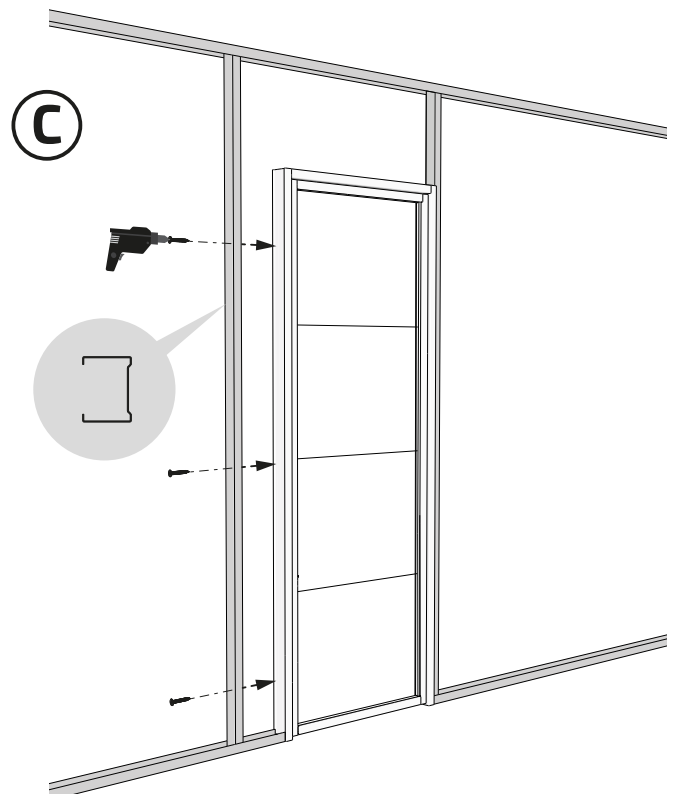

POSE SUR CLOISON DE PLÂTRE AVEC OSSATURE MÉTALLIQUE
INSTALLATION ON PLASTER WALL WITH METAL FRAME
MONTAGE AUF GIPSWAND MIT METALLGERÜST

Il est conseillé de protéger la porte et le vitrage pendant toute la durée de la pose.

We recommend to protect door and glass during the entire installation.

Wir empfehlen, die Tür und die Verglasung während der gesamten Montage zu schützen.

Attention au risque de désassemblage : Maintenir l'ensemble du bloc-porte pour toute manipulation.

Product Disassembly Caution: Hold the entire door block during any handling.

Vorsicht zur auseinandernehmen des Produkt : Des gesamten Türblocks während jede Handhabung halten