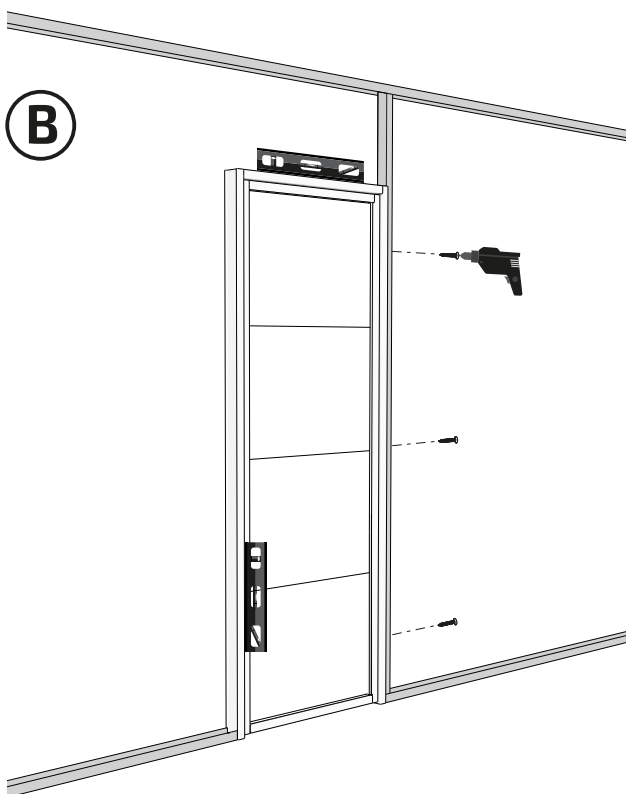

POSE SUR CLOISON DE PLÂTRE AVEC OSSATURE MÉTALLIQUE
INSTALLATION ON PLASTER WALL WITH METAL FRAME
MONTAGE AUF GIPSWAND MIT METALLGERÜST

Il est conseillé de protéger la porte et le vitrage pendant toute la durée de la pose.

We recommend to protect door and glass during the entire installation.

Wir empfehlen, die Tür und die Verglasung während der gesamten Montage zu schützen.

Attention au risque de désassemblage : Maintenir l'ensemble du bloc-porte pour toute manipulation.

Product Disassembly Caution: Hold the entire door block during any handling.

Vorsicht zur auseinandernehmen des Produkt : Des gesamten Türblocks während jede Handhabung halten