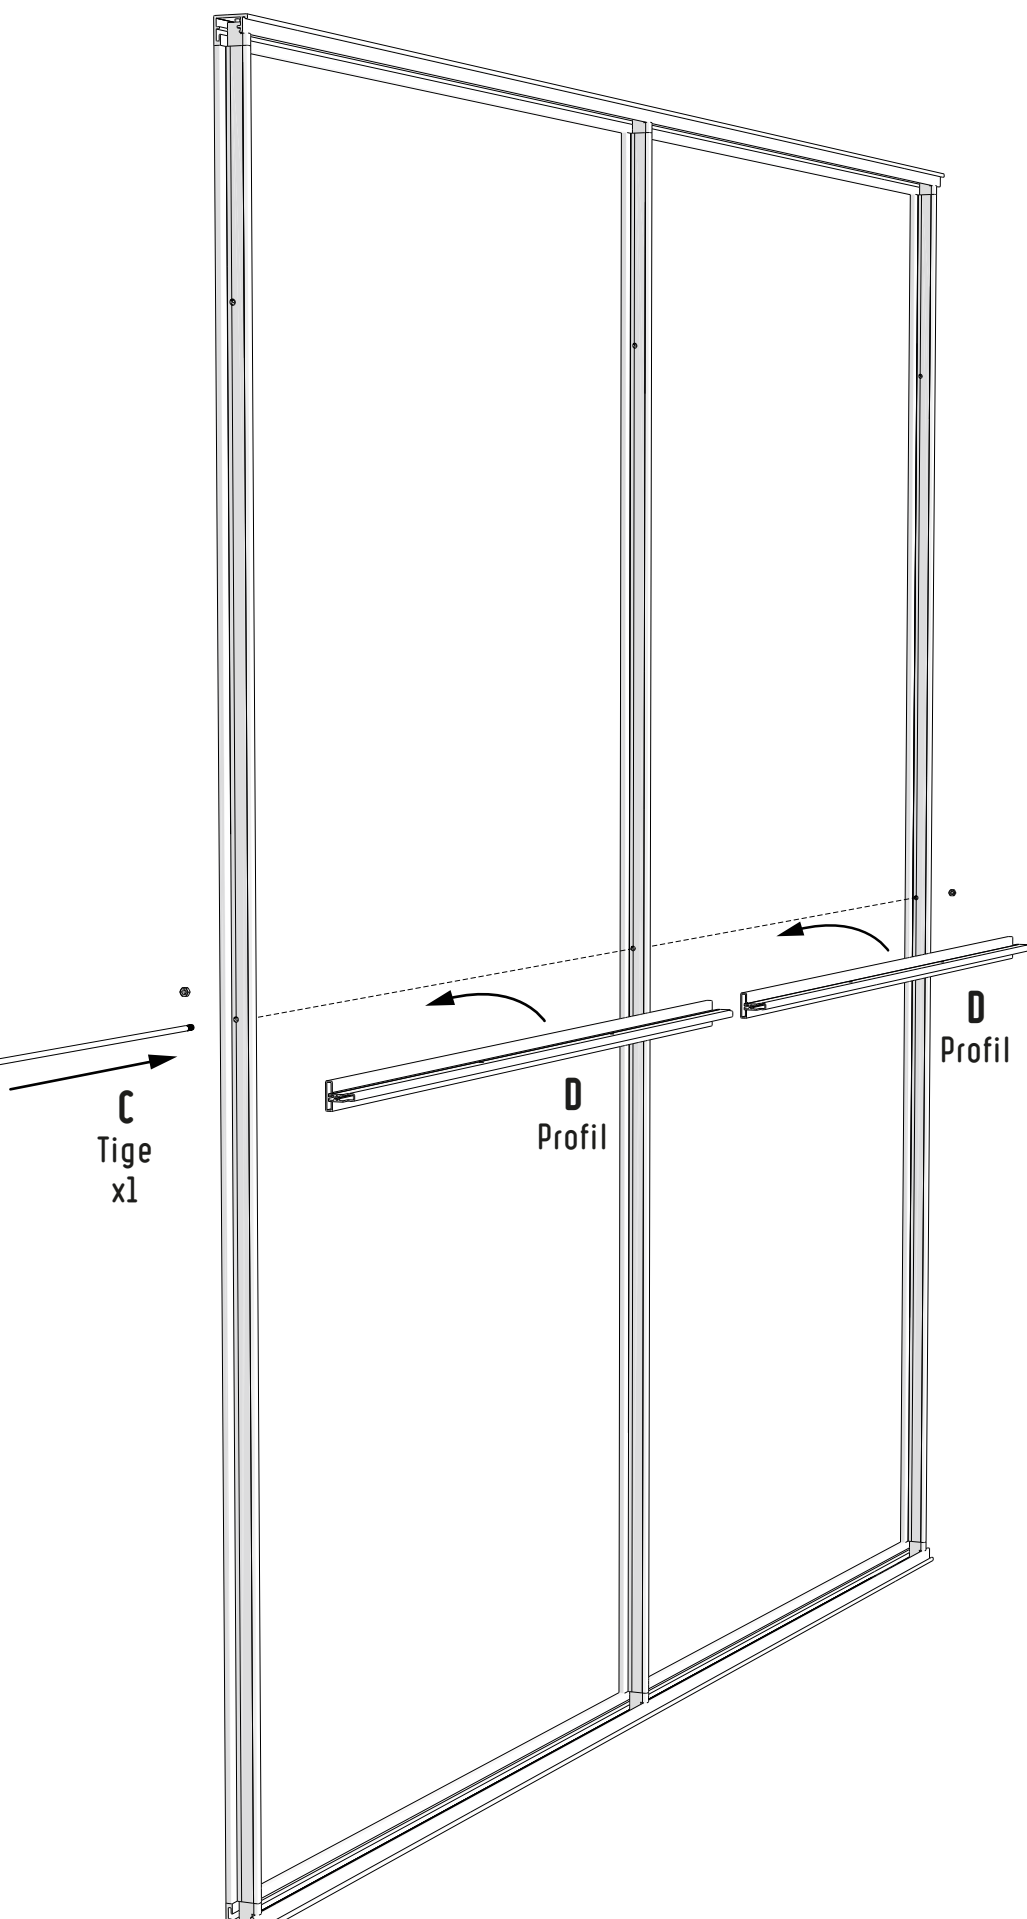

VERRIÈRE 6 CARREAUX AVEC SOUBASSEMENT ET TRAVERSE

NOTICE DE MONTAGE

MATÉRIEL NÉCESSAIRE (NON FOURNI)

Visseuse /Perceuse

Niveau

Fixations adaptées
à votre support

Clés de 8

Tournevis cruciforme

O
 Grand insert
 x10

P
 Petit insert
 x4

Q
 Écrou
 x4

R
 Vis
 x14

S
 Joint adhésif

T
 Mousse adhésive
 x8

U
 Petite cale
 x24

V
 Grande cale
 x4

ÉTAPE 1

ÉTAPE 2

ÉTAPE 3

O
Grand insert
x4

E
Profil
x4

R
Vis
x8

E
Profil
x4

Trou en haut