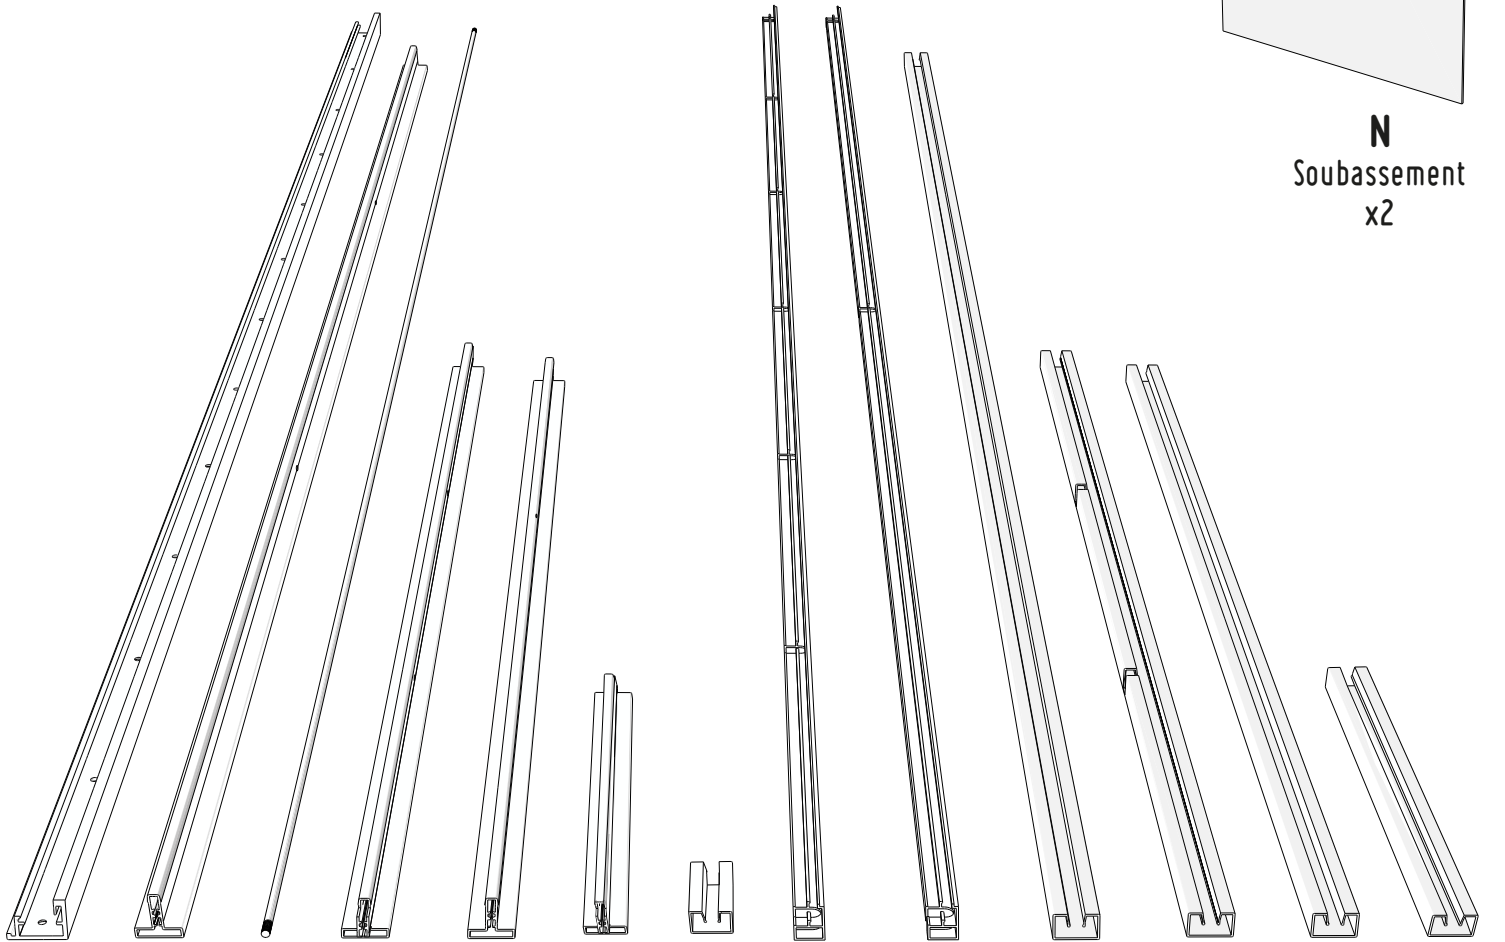

VERRIÈRE 6 CARREAUX AVEC SOUBASSEMENT ET TRAVERSE

NOTICE DE MONTAGE

MATÉRIEL NÉCESSAIRE (NON FOURNI)

Visseuse /Perceuse

Niveau

Fixations adaptées
à votre support

Clés de 8

Tournevis cruciforme

Crayon

Maillet

Ciseaux

COMPOSITION

A Profil x2
B Profil x3
C Tige x2
D Profil x2
E Profil x4
F Profil x6
G Profil x12
H Profil x1
i Profil x1
J Profil x3
K Profil x2
L Profil x4
M Profil x6

N
 Soubassement
 x2

O
 Grand insert
 x10

P
 Petit insert
 x4

Q
 Écrou
 x4

R
 Vis
 x14

S
 Joint adhésif

T
 Mousse adhésive
 x8

U
 Petite cale
 x24

V
 Grande cale
 x4

ÉTAPE 1

ÉTAPE 2

ÉTAPE 3

O
Grand insert
x4

E
Profil
x4

R
Vis
x8

E
Profil
x4

Trou en haut