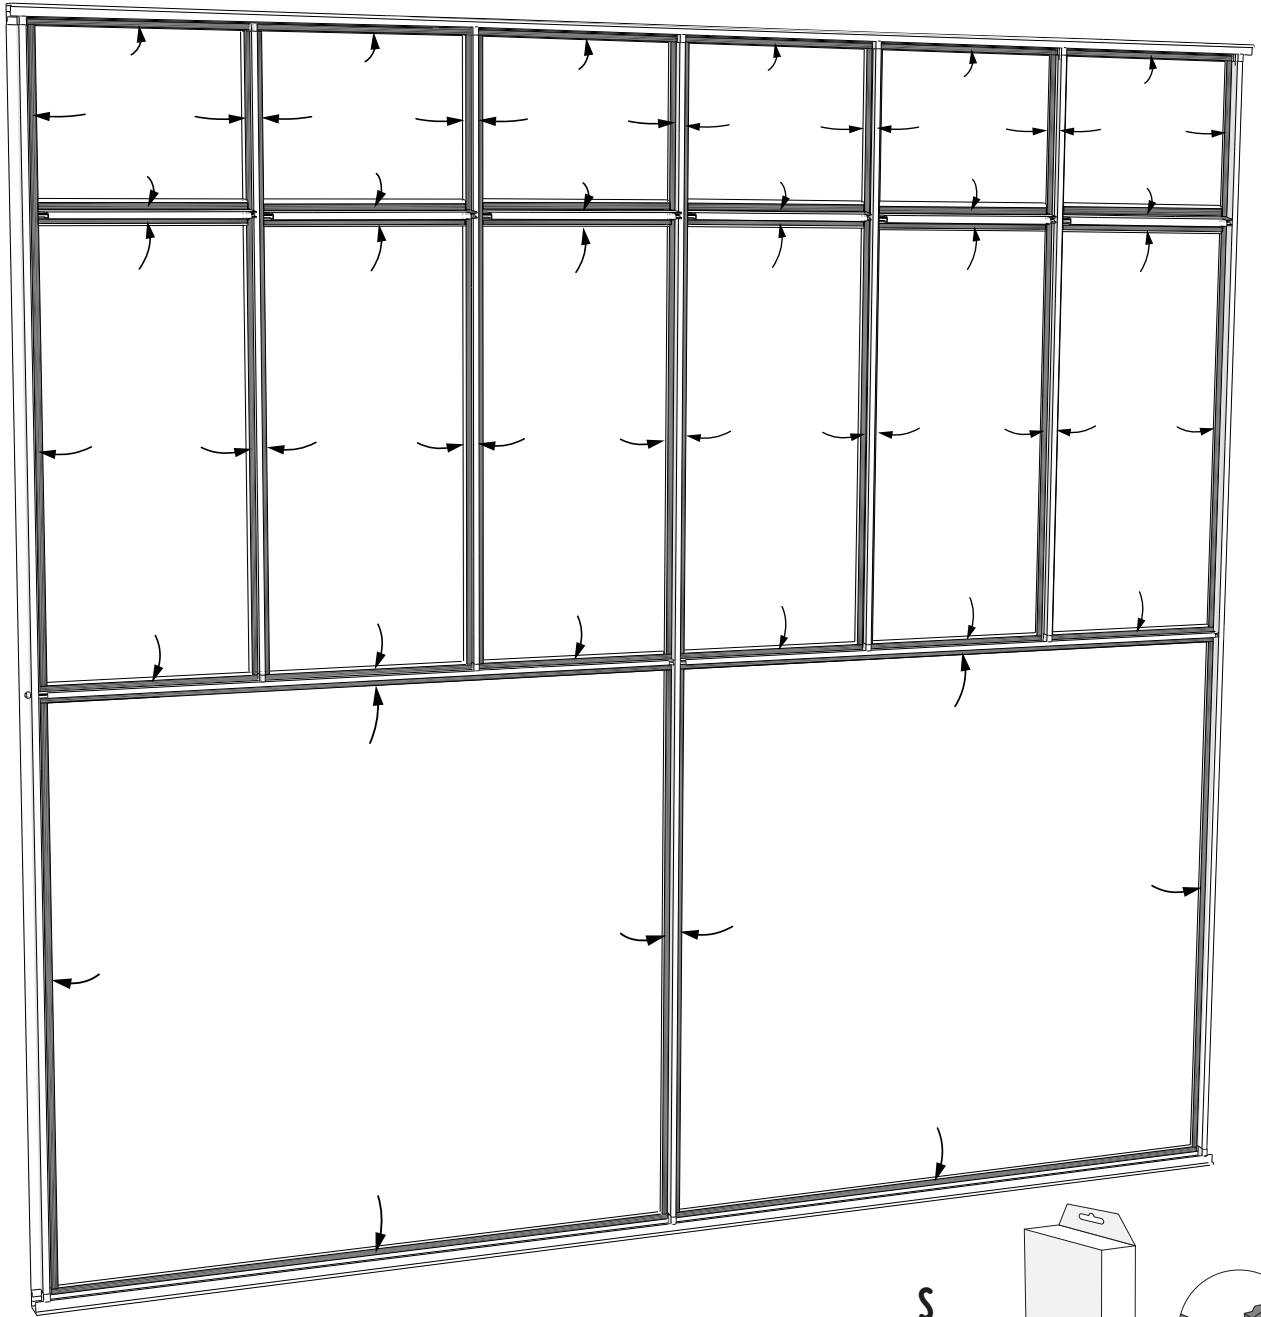

ÉTAPE 5

S
Joint adhésif

⚠
Alignement