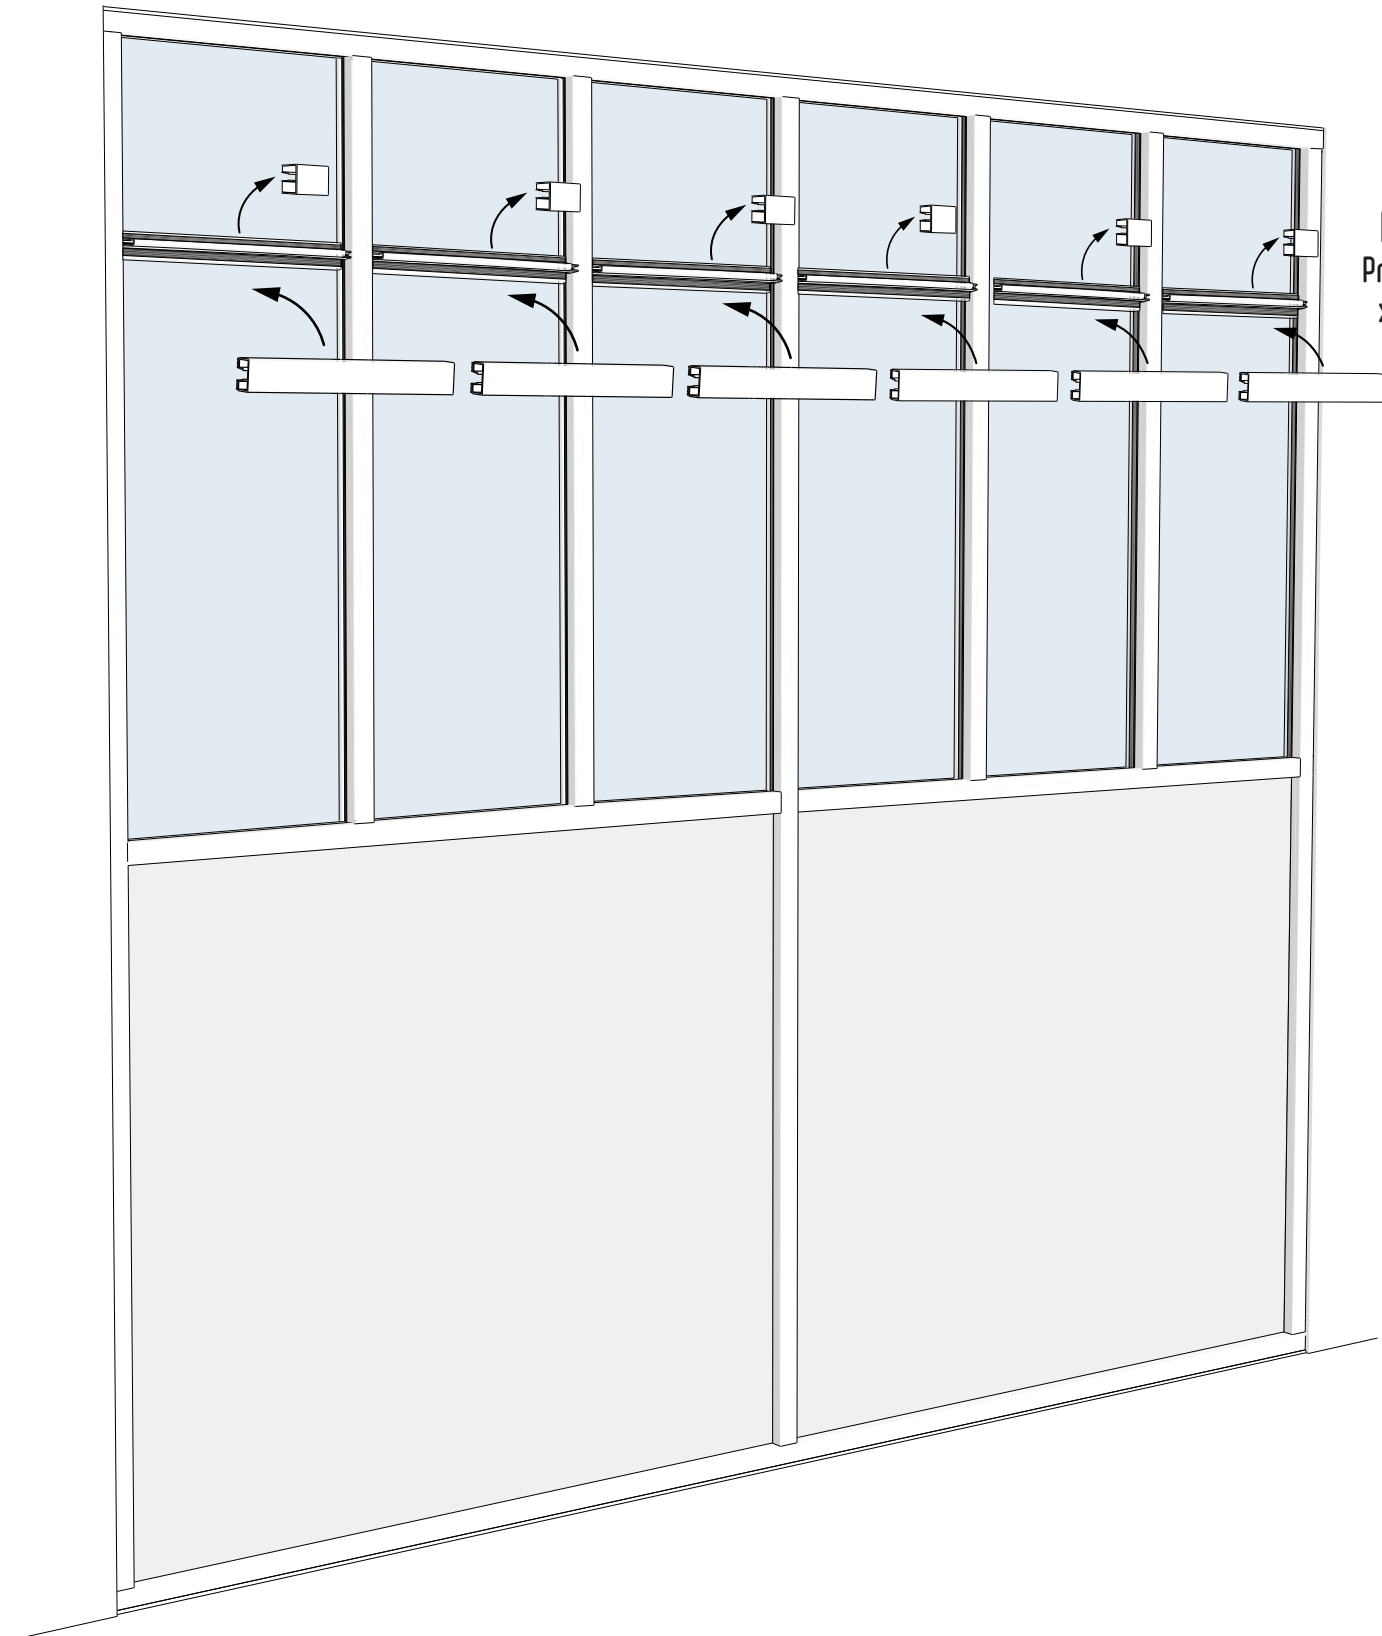

VERRIÈRE 6 CARREAUX AVEC SOUBASSEMENT ET TRAVERSE

NOTICE DE MONTAGE

MATÉRIEL NÉCESSAIRE (NON FOURNI)

Visseuse /Perceuse

Niveau

Fixations adaptées
à votre support

Clés de 8

Tournevis cruciforme

MUR

ÉTAPE 8

ÉTAPE 9

Répétez les 5 premières étapes pour chaque travée.
Les vitrages doivent être maintenus jusqu'à l'étape ⑤.

ÉTAPE 10

ÉTAPE 11

ÉTAPE 12

K
Profil
x2

K
Profil

K
Profil

ÉTAPE 13

L
Profil
x4

ÉTAPE 14

M
Profil
x6

M
Profil
x6

Félicitations, l'installation de votre verrière est terminée.