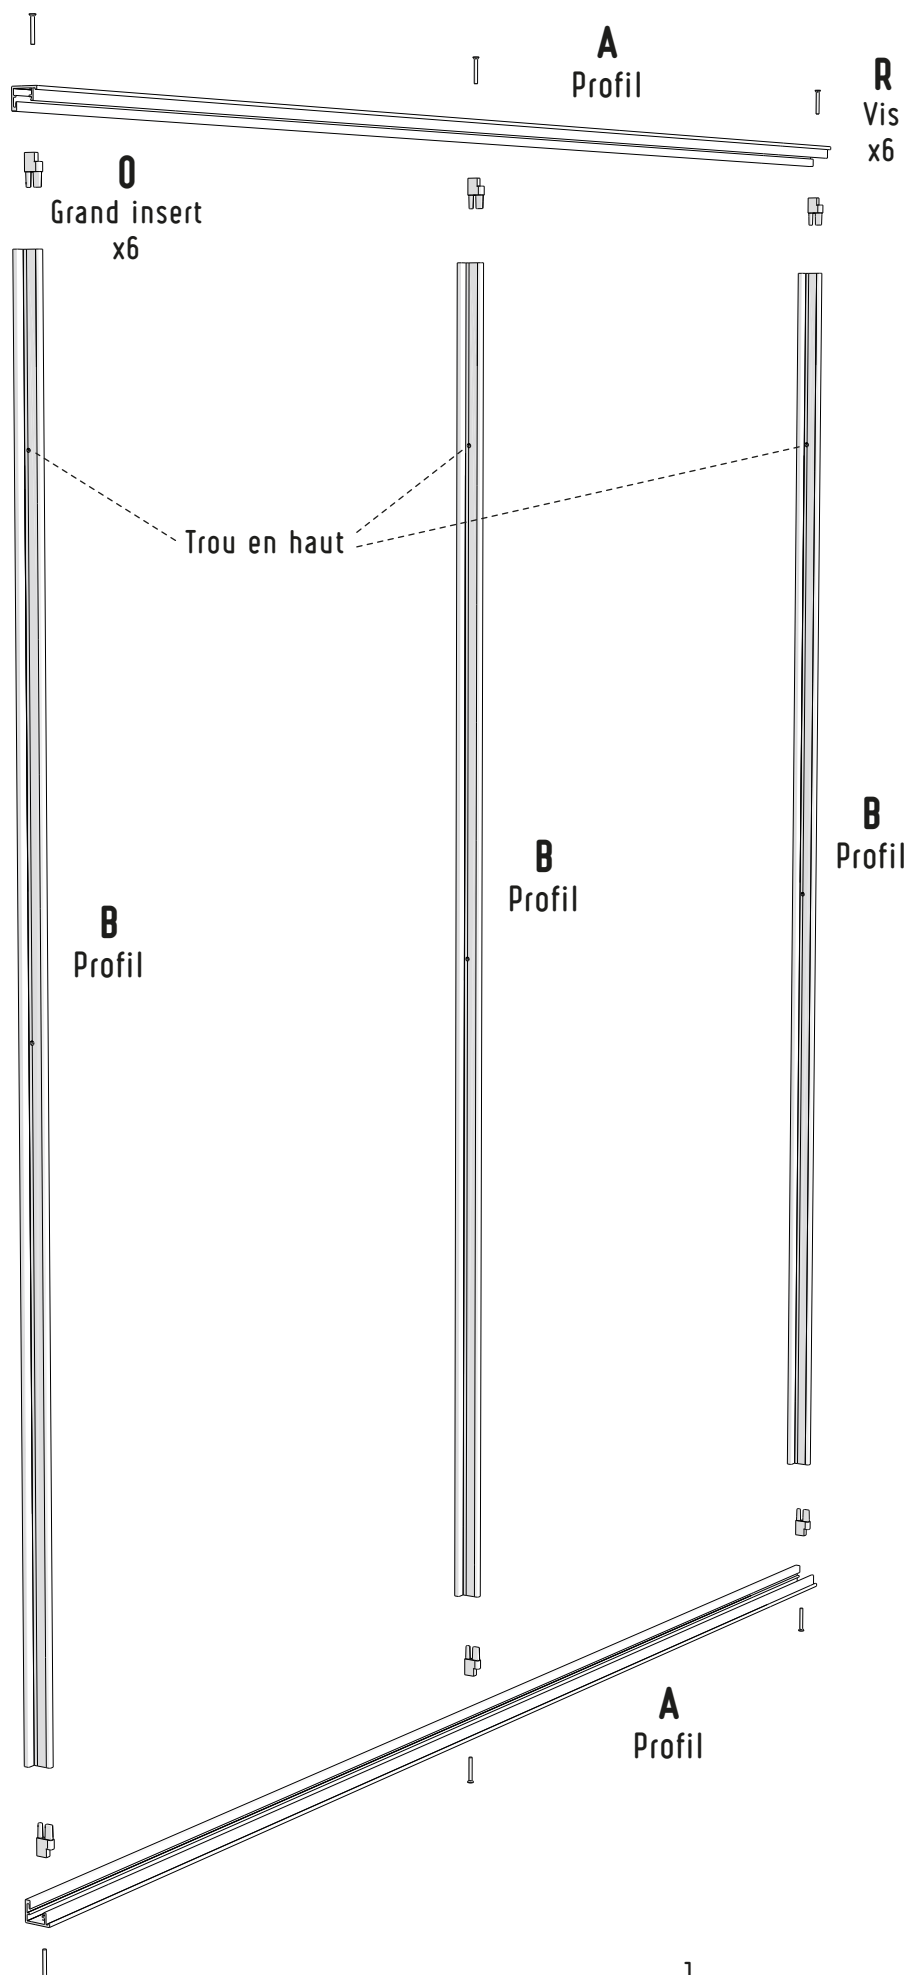

VERRIÈRE 6 CARREAUX AVEC SOUBASSEMENT ET TRAVERSE

NOTICE DE MONTAGE

MATÉRIEL NÉCESSAIRE (NON FOURNI)

Visseuse /Perceuse

Niveau

Fixations adaptées
à votre support

Clés de 8

Tournevis cruciforme

Crayon

Maillet

Ciseaux

COMPOSITION

A Profil x2
B Profil x3
C Tige x2
D Profil x2
E Profil x4
F Profil x6
G Profil x12
H Profil x1
i Profil x1
J Profil x3
K Profil x2
L Profil x4
M Profil x6

N
 Soubassement
 x2

O
 Grand insert
 x10

P
 Petit insert
 x4

Q
 Écrou
 x4

R
 Vis
 x14

S
 Joint adhésif

T
 Mousse adhésive
 x8

U
 Petite cale
 x24

V
 Grande cale
 x4

ÉTAPE 1

ÉTAPE 2

ÉTAPE 3

O
Grand insert
x4

E
Profil
x4

R
Vis
x8

E
Profil
x4

Trou en haut