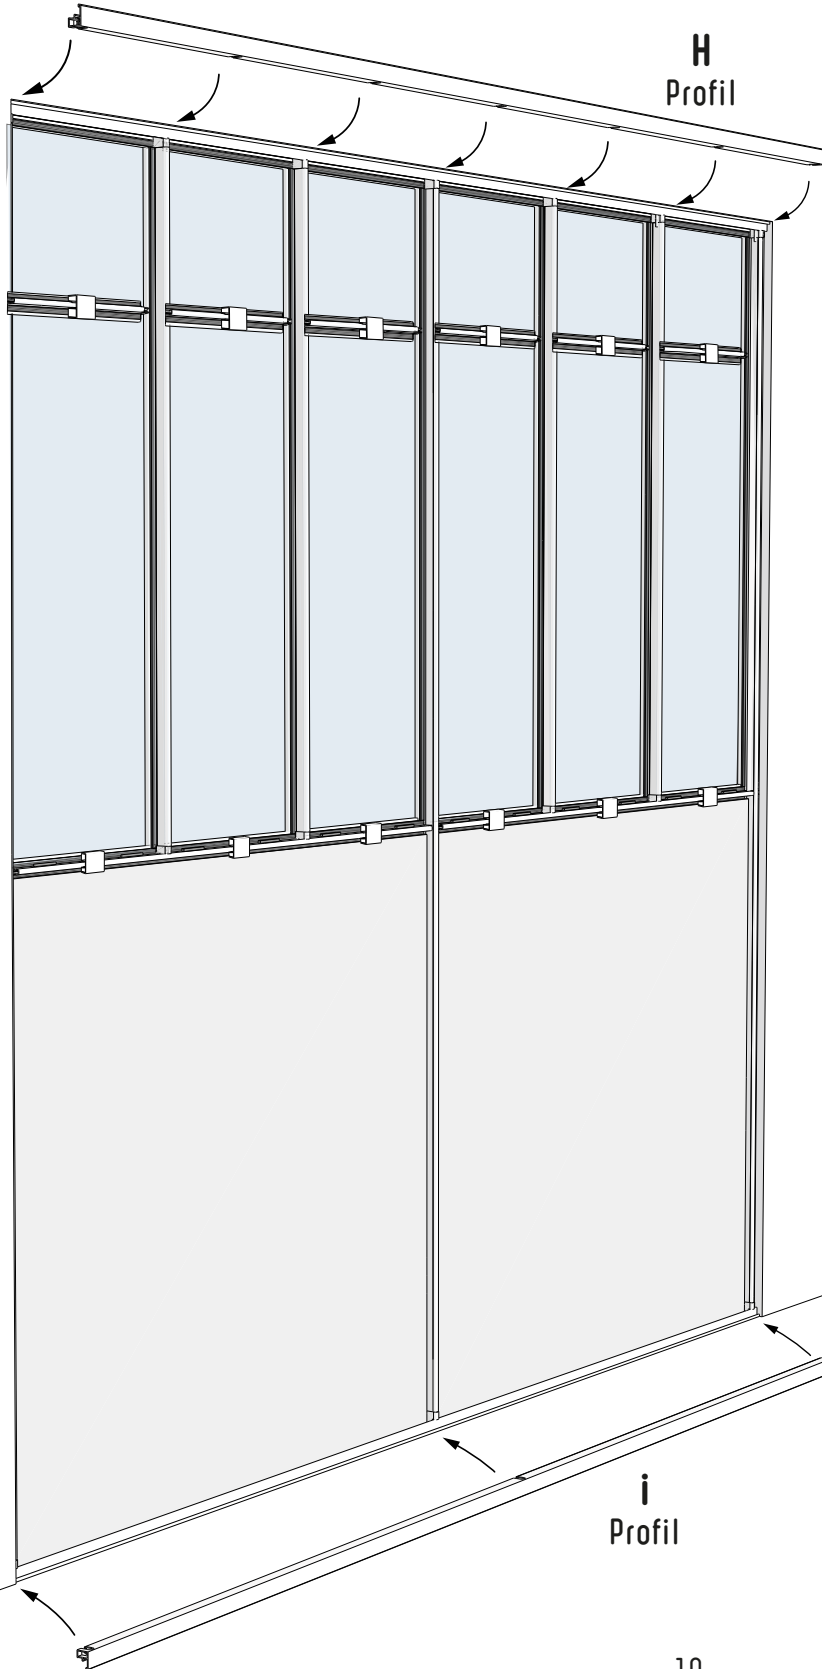

VERRIÈRE 6 CARREAUX AVEC SOUBASSEMENT ET TRAVERSE

NOTICE DE MONTAGE

MATÉRIEL NÉCESSAIRE (NON FOURNI)

Visseuse /Perceuse

Niveau

Fixations adaptées
à votre support

Clés de 8

Tournevis cruciforme

ÉTAPE 1

ÉTAPE 2

ÉTAPE 3

O
Grand insert
x4

E
Profil
x4

R
Vis
x8

E
Profil
x4

Trou en haut

MUR

ÉTAPE 8

ÉTAPE 9

Répétez les 5 premières étapes pour chaque travée.
Les vitrages doivent être maintenus jusqu'à l'étape ⑤.

ÉTAPE 10

ÉTAPE 11

ÉTAPE 12

K
Profil
x2

K
Profil

K
Profil

ÉTAPE 13

L
Profil
x4

ÉTAPE 14

M
Profil
x6

M
Profil
x6

Félicitations, l'installation de votre verrière est terminée.